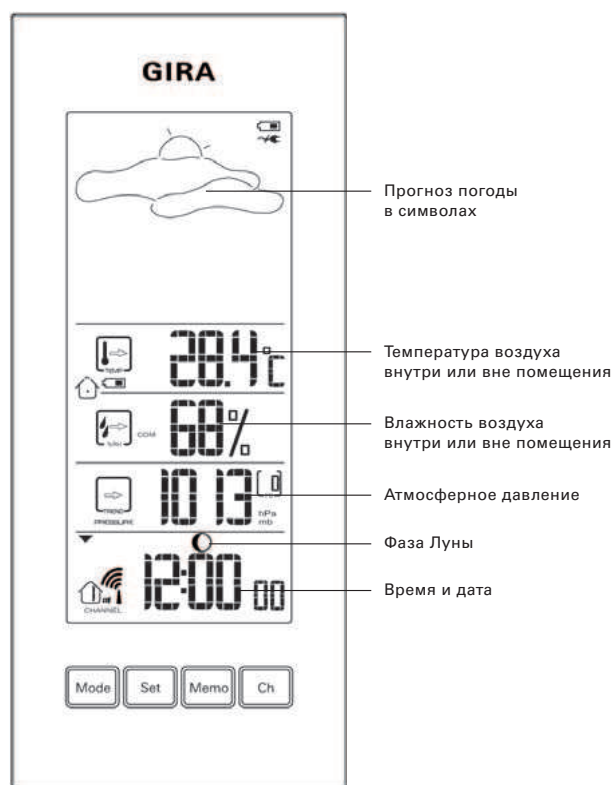

Радиодатчик температуры

Радиодатчик температуры для уличного использования также входит в комплектацию радиометеостанции Gira. Он имеет влагозащищенный корпус чисто-белого цвета и может крепиться на стене или устанавливаться в любом удобном месте. Радиометеостанция может отображать показания 4 внешних радиодатчиков температуры.

Технические данные.

- габариты (Ш x В x Т): базовой радиометеостанции: 55 x 126 x 19 мм
- радиодатчика температуры: 70 x 116 x 24 мм
- Диапазон рабочих температур базовая радиометеостанция: - 5 °C до + 50 °C
- радиодатчика температуры: - 20 °C до + 60 °C
- Единицы измерения температуры воздуха: °C или °F
- Относительная влажность воздуха: область измерения от 25% до 95%
- дискретность - 1%
- Дальность действия около 100 м (в свободном пространстве)
- Материал: корпус - термопласт, клавиши - силикон
- Питание от батареек или стационарного блока питания 230 В
- Батарейки: Для базовой радиометеостанции: 2 литевые батарейки CR 2032. Срок службы примерно 1 год для радиодатчика температуры: 2 батарейки AA IEC-LR6. Срок службы около 1,5 года (В базовую комплектацию батарейки не входят)

Артикульные номера для заказа

Радиометеостанция System 55
кремовый глянцевый
Артикул: 0334 01
чисто - белый глянцевый
Артикул: 0334 03
чисто-белый матовый
Артикул: 0334 27
«антрацит»
Артикул: 0334 28
«под алюминий»
Артикул: 0334 26

Прогноз погоды
в символах

Температура воздуха
внутри или вне помещения

Влажность воздуха
внутри или вне помещения

Атмосферное давление

Фаза Луны

Время и дата

19 мм

Накладной монтаж:
для установки
радиометеостанции
Gira не требуется
монтажных коробок.