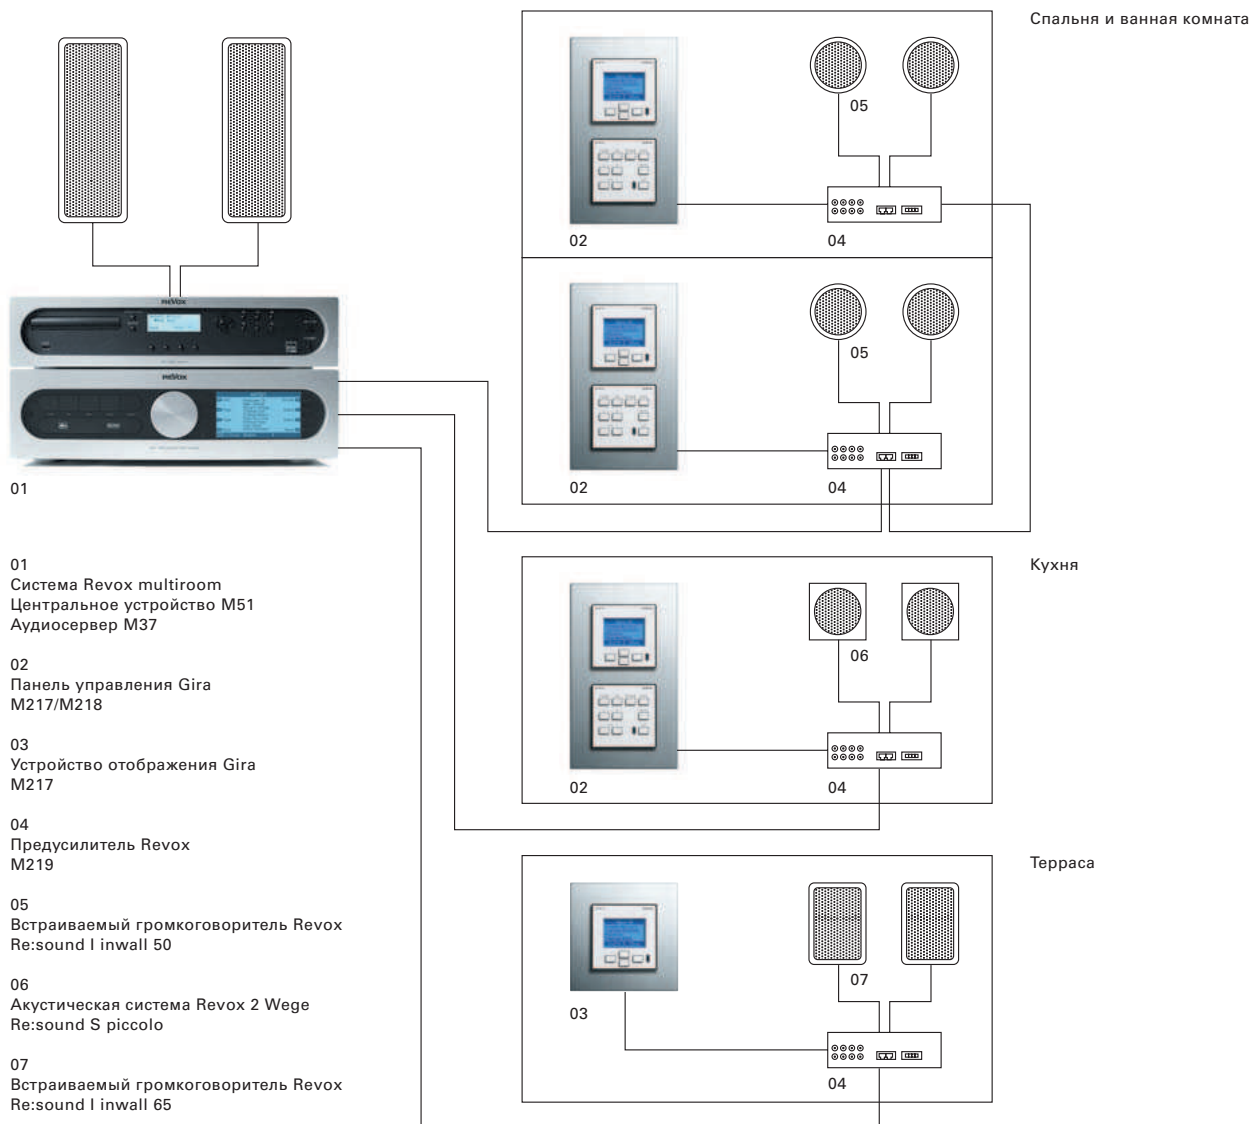

Центральный модуль Revox M51 может обеспечить аудиотрансляцию в 32 помещениях. При этом возможно выделить четыре индивидуальных аудиозоны, в каждую из которых может входить до 8 помещений. В каждой из таких зон может транслироваться свой аудиосигнал.

Панели управления

В сотрудничестве с фирмой Revox, Gira предлагает устройство отображения M217 и устройство управления M218. При помощи указанных устройств можно легко контролировать состояние системы Revox multiroom из любой точки пространства, обеспечивая при этом единый дизайн со всей системой электроинсталляции.

Достаточно нажать одну кнопку устройства управления M218, чтобы включить систему Revox. Устройство позволяет регулировать множество настроек.

Gira Устройство отображения M217 – дополнение, позволяющее расширять возможности управления. На дисплее устройства отображения выводится информация об активном источнике звука системы Revox multiroom. Помимо этого, на дисплее высвечиваются данные об исполнителе и названии трека. При помощи дисплея для каждого помещения может быть запрограммировано 4 момента включения/выключения.

С помощью многофункциональных клавиш устройства отображения M217 можно управлять практически всеми функциями аудиосистемы Revox.

В идеальном случае устройство управления M218 применяется совместно с устройством отображения M217. При такой комбинации устройства устанавливаются в 2-местную установочную рамку Gira.